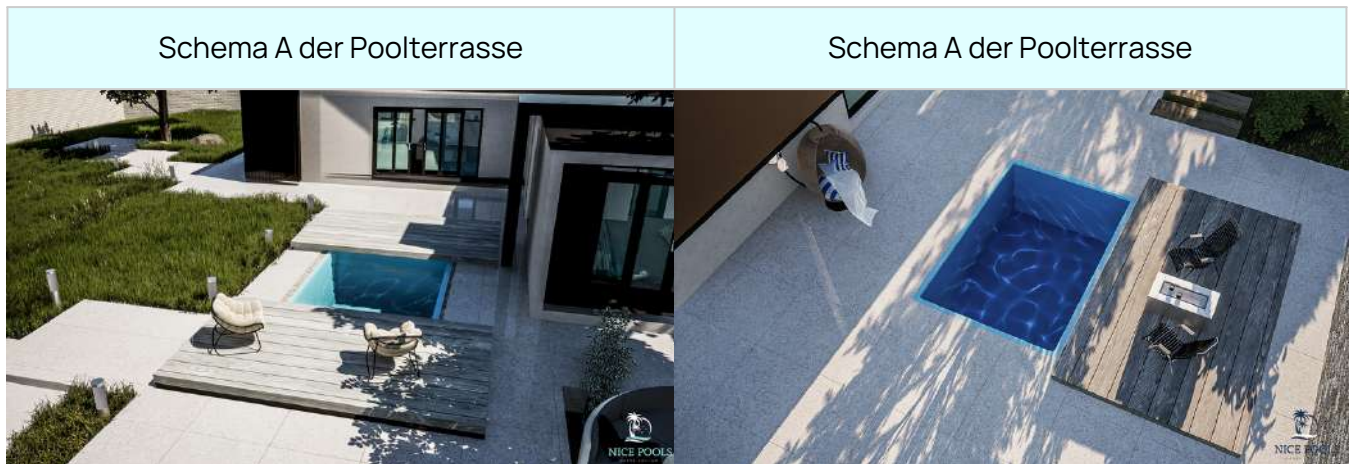

Länge	5.5 - 8.9m
	Breite	3.5m - 4m
	Höhe	0.14m
	Profilstoff	Aluminium
	Festigkeit	150 kg/m²

	Länge	8m
	Breite	4m
	Höhe	0.14m
	Profilstoff	Aluminium
	Festigkeit	150 kg/m²