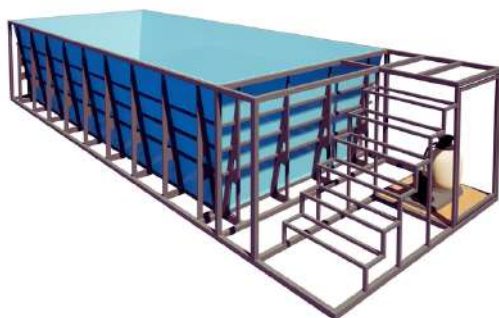

Freistehende Pools: Eleganz, Komfort und einfache Installation

Einfache Installation

Unsere freistehenden Pools erfordern kein Ausheben einer Grube und werden auf einem Fundament installiert. Dies ist die ideale Lösung für alle, die Bauarbeiten und unnötigen Ärger vermeiden möchten.

Komplettausstattung

Ihr Pool inklusive Beleuchtung, Skimmer, Düsen, PVC-Rohrleitungen und Hayward-Filtersystem für einfaches Handling und kristallklares Wasser.

Zuverlässigkeit und Qualität

Alle unsere Pools sind aus hochwertigen Materialien gefertigt, die ihre Langlebigkeit und Zuverlässigkeit garantieren. Die Konstruktion ist auf maximalen Komfort und ästhetische Attraktivität ausgelegt.