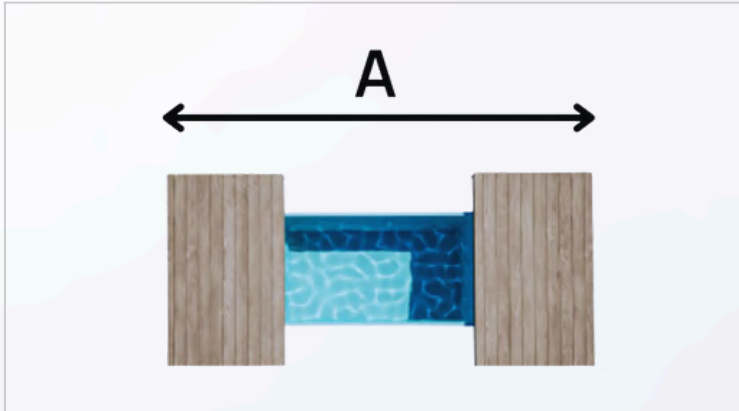

Länge	5.5 - 8.9m
Breite	3.5m - 4m
Höhe	0.14m
Profilstoff	Aluminium
Festigkeit	150 kg/m²