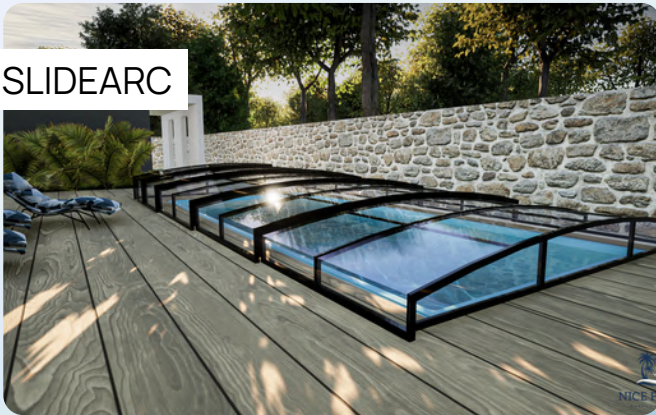

ARCTIDA

SLIDEARC