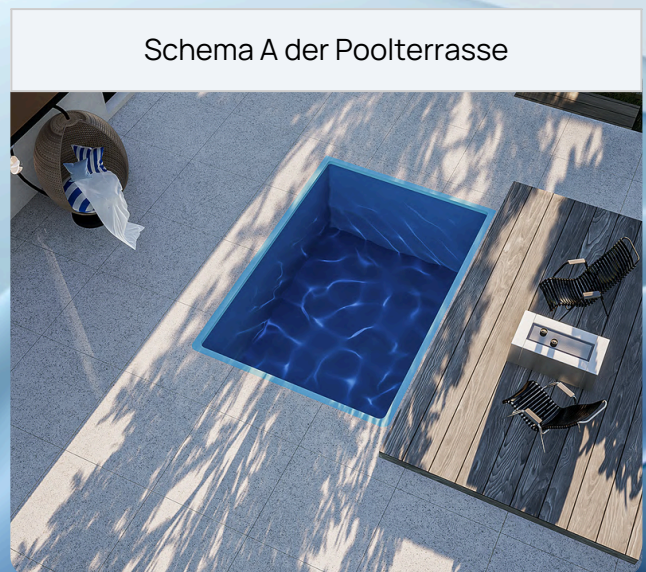

Länge	5.5 - 8.9m
Breite	3.5m - 4m
Höhe	0.14m
Profilstoff	Aluminium
Festigkeit	150 kg/m²

Länge	8m
Breite	4m
Höhe	0.14m
Profilstoff	Aluminium
Festigkeit	150 kg/m²