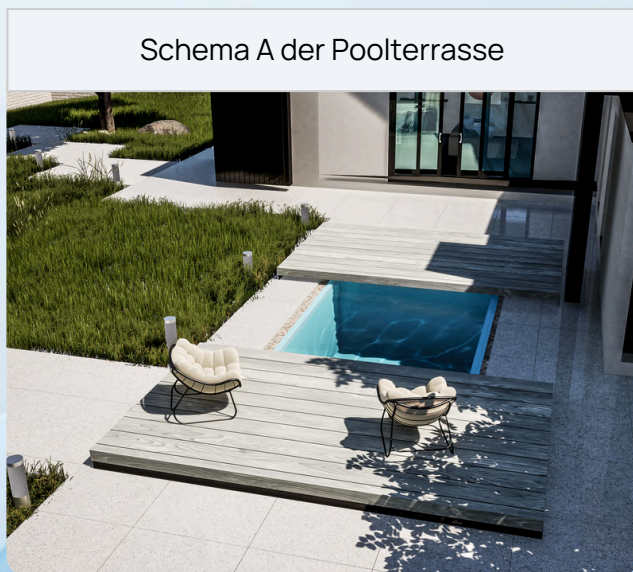

Länge	5.5 - 8.9m
Breite	3.5m - 4m
Höhe	0.14m
Profilstoff	Aluminium
Festigkeit	150 kg/m²

Länge	8m
Breite	4m
Höhe	0.14m
Profilstoff	Aluminium
Festigkeit	150 kg/m²